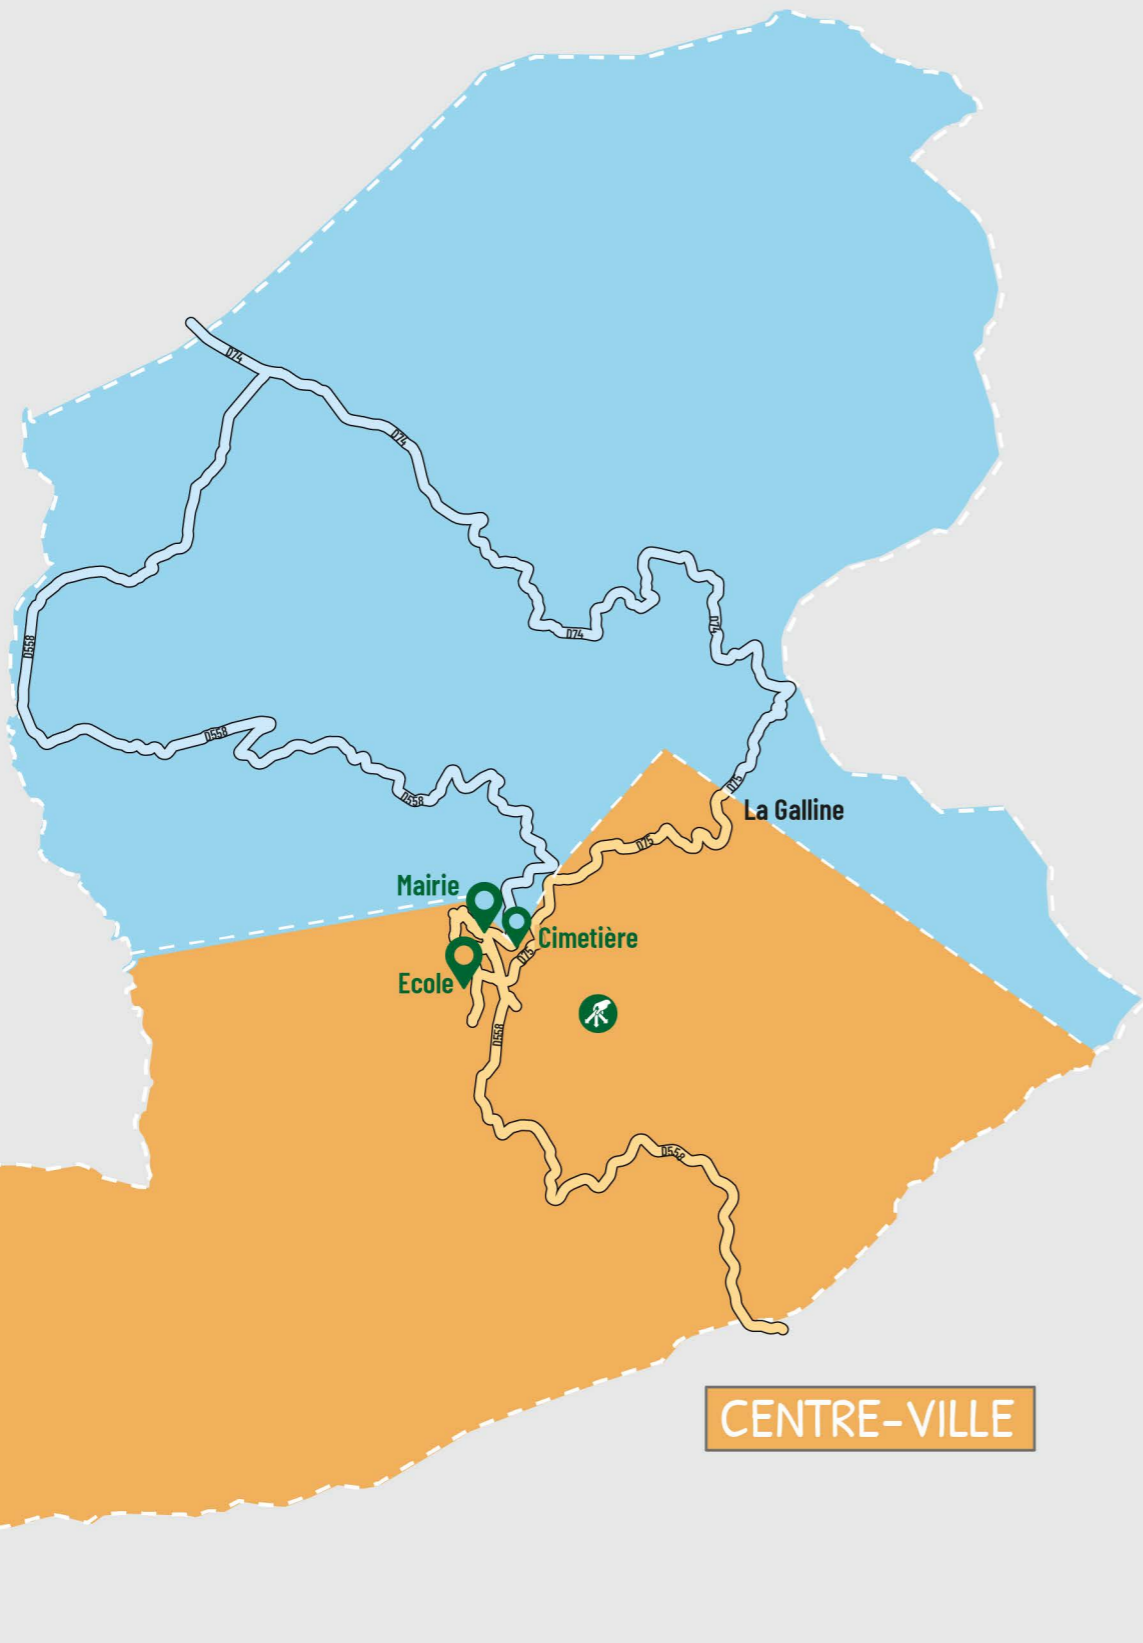

Ordures  
ménagères

Emballage

Verre

LGF Janvier à Mai et Octobre à Décembre						
Lundi	Mardi	Mercredi	Jeudi	Vendredi	Samedi	Dimanche
Ensemble de la commune	Centre ville	Ensemble de la commune	Centre ville	Ensemble de la commune	Centre ville	
à partir 5h						
Ensemble de la commune			Ensemble de la commune		Ensemble de la commune	
à partir 5h			à partir 5h		à partir 5h	
	Centre ville				Ensemble de la commune	
	à partir 8h				à partir 8h	
LGF Juin Juillet Août Septembre						
Lundi	Mardi	Mercredi	Jeudi	Vendredi	Samedi	Dimanche
Ensemble de la commune	Centre ville	Ensemble de la commune	Centre ville	Ensemble de la commune	Ensemble de la commune	Centre ville
à partir 5h						
CV	Ensemble de la commune	CV	Ensemble de la commune	CV	Ensemble de la commune	CV
à partir 5h						
Ensemble de la commune			Centre ville		Ensemble de la commune	
à partir 8h			à partir 8h		à partir 8h	

SECTEUR 1

CENTRE-VILLE