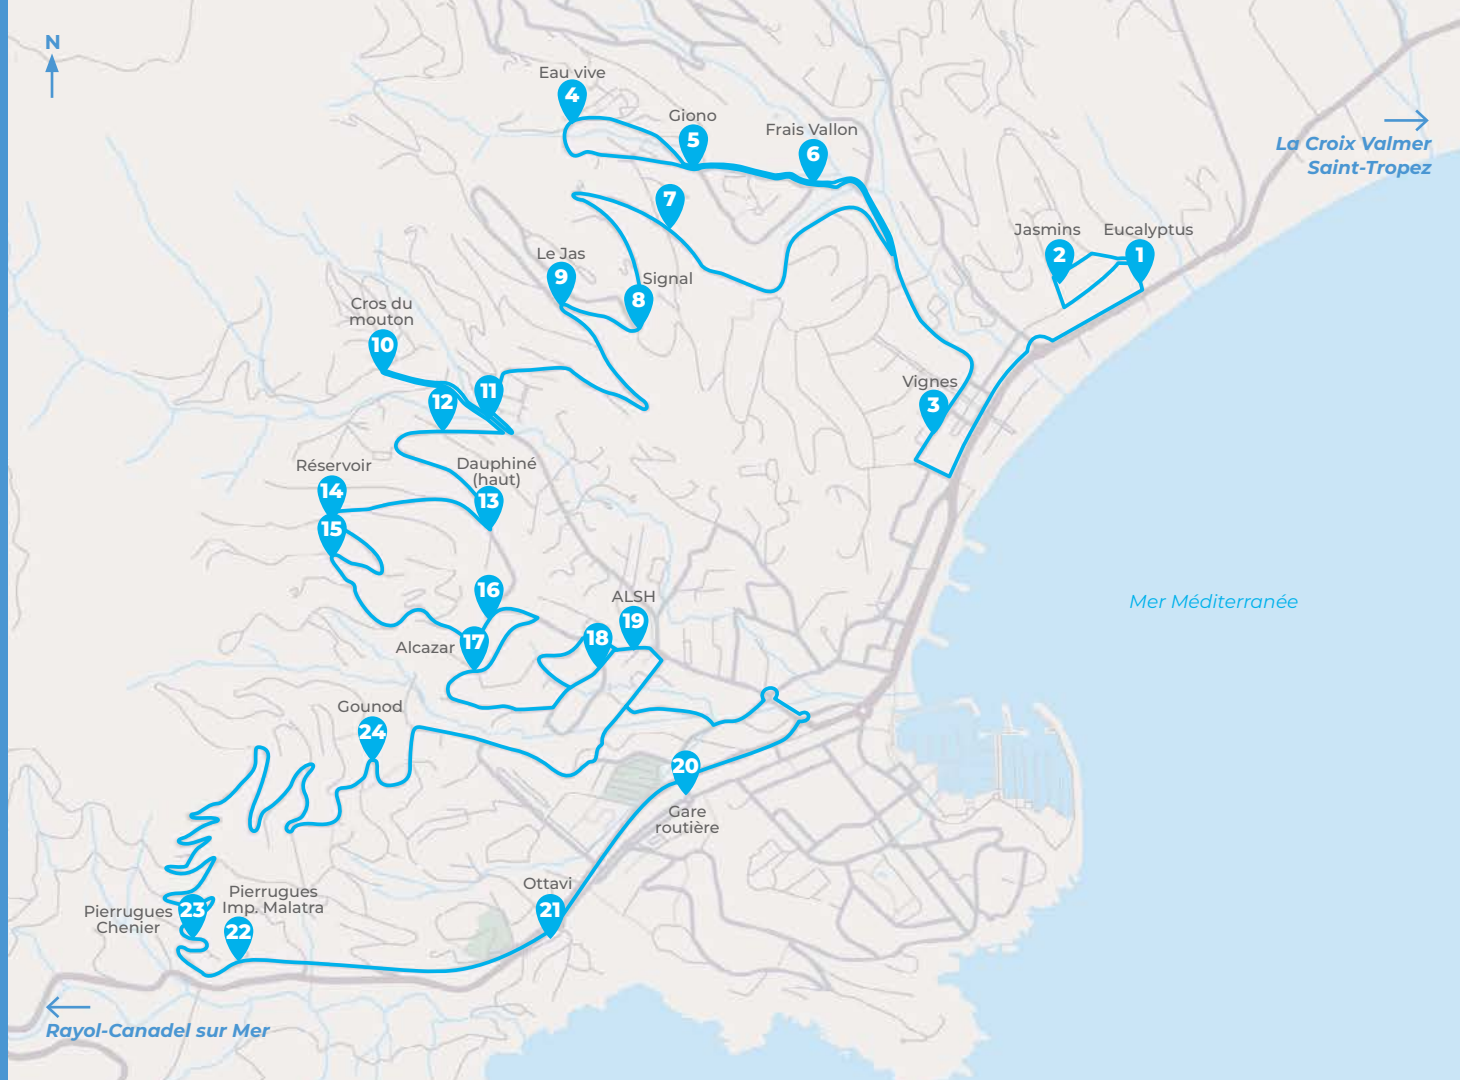

LES NAVETTES HIVERNALES 2025-2026

Ne pas jeter sur la voie publique - Conception graphique : Agence declick - Crédit photo : E.Bertrand Tous droits réservés - 10/2025

Lundi / Mercredi / Vendredi

- 1 Eucalyptus
- 2 Jasmins
- 3 Vignes
- 4 Eau Vive
- 5 Giono
- 6 Frais Vallon
- 7 Villa Bella
- 8 Signal
- 9 Le Jas
- 10 Cros du mouton
- 11 Haut De Cavalaire
- 12 Sultane
- 13 Dauphiné (haut)
- 14 Réservoir
- 15 Malmaison
- 16 Rigaud
- 17 Alcazar
- 18 Bagatelle
- 19 ALSH
- 20 Gare routière
- 21 Ottavi
- 22 Pierrugues Impasse Malatra
- 23 Pierrugues Chenier
- 24 Gounod
- 20 Gare Routière
- 21 Ottavi

Les horaires sont donnés à titre indicatif et dépendent des conditions réelles de circulation

NAVETTE HIVERNALE - ALLER - Du 08 septembre 2025 au 14 juin 2026																									
Eucalyptus	Jasmins	Vignes	Eau Vive	Giono	Frais Vallon	Villa Bella	Signal	Le Jas	Cros Du Mouton	Haut De Cavalaire	Sultane	Dauphiné (haut)	Réservoir	Malmaison	Rigaud	Alcazar	Bagatelle	ALSH	Gare Routière	Ottavi	Pierrugues Imp Malatra	Pierrugues Chenier	Gounod	Gare Routière	Ottavi
08:55	08:56	08:59	09:02	09:03	09:05	09:07	09:09	09:11	09:12	09:14	09:15	09:16	09:17	09:18	09:19	09:20	09:21	09:22	09:24	09:26	09:28	09:29	09:32	09:36	09:37

NAVETTE HIVERNALE - RETOUR - Du 08 septembre 2025 au 14 juin 2026																								
Gare Routière	Ottavi	Pierrugues Imp Malatra	Pierrugues Chenier	Gounod	ALSH	Ottavi	Gare Routière	ALSH	Bagatelle	Alcazar	Rigaud	Malmaison	Réservoir	Dauphiné (haut)	Sultane	Haut De Cavalaire	Cros Du Mouton	Le Jas	Signal	Villa Bella	Eau Vive	Giono	Frais Vallon	Vignes
11:00	11:03	11:05	11:06	11:09	11:13	11:14	11:15	11:16	11:17	11:18	11:19	11:20	11:21	11:22	11:23	11:24	11:26	11:27	11:29	11:31	11:36	11:37	11:38	11:43